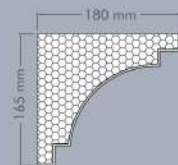

CRS-01

Misure:

Altezza: 165 mm
Larghezza: 180 mm
Lunghezza: 1300/2000 mm

CRS-06

Misure:

Altezza: 330 mm
Larghezza: 300 mm
Lunghezza: 1300/2000 mm

CRS-02

Misure:

Altezza: 205 mm
Larghezza: 300 mm
Lunghezza: 1300/2000 mm

CRS-07

Misure:

Altezza: 200 mm
Larghezza: 230 mm
Lunghezza: 1300/2000 mm

CRS-03

Misure:

Altezza: 260 mm
Larghezza: 240 mm
Lunghezza: 1300/2000 mm

CRS-08

Misure:

Altezza: 160 mm
Larghezza: 450 mm
Lunghezza: 1300/2000 mm

CRM-05

Misure:

Altezza: 380 mm
Larghezza: 400 mm
Lunghezza: 1300/2000 mm

CRM-10

Misure:

Altezza: 350 mm
Larghezza: 480 mm
Lunghezza: 1300/2000 mm

Misure:

Altezza: 460 mm

Larghezza: 790 mm

Lunghezza: 1300/2000 mm

CRM-16

Misure:

Altezza: 380 mm

Larghezza: 350 mm