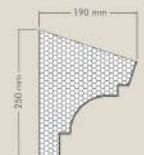

Altezza: 100 mm
Larghezza: 30 mm
Lunghezza: 1300/2000 mm

CRS-16

Misure:

Altezza: 170 mm
Larghezza: 170 mm
Lunghezza: 1300/2000 mm

CRS-12

Misure:

Altezza: 140 mm
Larghezza: 200 mm
Lunghezza: 1300/2000 mm

CRS-17

Misure:

Altezza: 200 mm
Larghezza: 310 mm
Lunghezza: 1300/2000 mm

CRS-13

Misure:

Altezza: 210 mm
Larghezza: 180 mm
Lunghezza: 1300/2000 mm

CRM-01

Misure:

Altezza: 380 mm
Larghezza: 600 mm
Lunghezza: 1300/2000 mm

CRS-14

Misure:

Altezza: 250 mm
Larghezza: 190 mm
Lunghezza: 1300/2000 mm

CRM-02

Misure:

Altezza: 380 mm
Larghezza: 600 mm
Lunghezza: 1300/2000 mm

CRS-15

Misure:

Altezza: 290 mm
Larghezza: 180 mm
Lunghezza: 1300/2000 mm

CRM-03

Misure:

Altezza: 660 mm
Larghezza: 460 mm
Lunghezza: 1300/2000 mm

CRM-04

Misure:

Altezza: 330 mm
Larghezza: 600 mm
Lunghezza: 1300/2000 mm

CRM-09