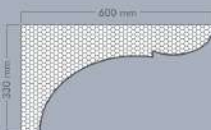

Misure:

Altezza: 200 mm
Larghezza: 310 mm
Lunghezza: 1300/2000 mm

CRS-13

Misure:

Altezza: 210 mm
Larghezza: 180 mm
Lunghezza: 1300/2000 mm

CRM-01

Misure:

Altezza: 380 mm
Larghezza: 600 mm
Lunghezza: 1300/2000 mm

CRS-14

Misure:

Altezza: 250 mm
Larghezza: 190 mm
Lunghezza: 1300/2000 mm

CRM-02

Misure:

Altezza: 380 mm
Larghezza: 600 mm
Lunghezza: 1300/2000 mm

CRS-15

Misure:

Altezza: 290 mm
Larghezza: 180 mm
Lunghezza: 1300/2000 mm

CRM-03

Misure:

Altezza: 660 mm
Larghezza: 460 mm
Lunghezza: 1300/2000 mm

CRM-04

Misure:

Altezza: 330 mm
Larghezza: 600 mm
Lunghezza: 1300/2000 mm

CRM-09

Misure:

Altezza: 160 mm
Larghezza: 450 mm
Lunghezza: 1300/2000 mm

CRM-05

Misure:

Altezza: 380 mm
Larghezza: 400 mm
Lunghezza: 1300/2000 mm

CRM-10

Misure:

Altezza: 350 mm
Larghezza: 480 mm
Lunghezza: 1300/2000 mm