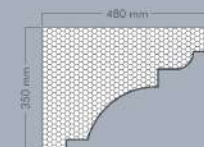

Altezza: 290 mm
Larghezza: 180 mm
Lunghezza: 1300/2000 mm

CRM-03

Misure:

Altezza: 660 mm
Larghezza: 460 mm
Lunghezza: 1300/2000 mm

CRM-04

Misure:

Altezza: 330 mm
Larghezza: 600 mm
Lunghezza: 1300/2000 mm

CRM-09

Misure:

Altezza: 160 mm
Larghezza: 450 mm
Lunghezza: 1300/2000 mm

CRM-05

Misure:

Altezza: 380 mm
Larghezza: 400 mm
Lunghezza: 1300/2000 mm

CRM-10

Misure:

Altezza: 350 mm
Larghezza: 480 mm
Lunghezza: 1300/2000 mm

CRM-06

Misure:

Altezza: 410 mm
Larghezza: 400 mm
Lunghezza: 1300/2000 mm

CRM-11

Misure:

Altezza: 470 mm
Larghezza: 520 mm
Lunghezza: 1300/2000 mm

CRM-07

Misure:

Altezza: 280 mm
Larghezza: 400 mm
Lunghezza: 1300/2000 mm

CRM-12

Misure:

Altezza: 550 mm
Larghezza: 560 mm
Lunghezza: 1300/2000 mm

CRM-08

Misure:

Altezza: 400 mm
Larghezza: 315 mm
Lunghezza: 1300/2000 mm

CRM-13