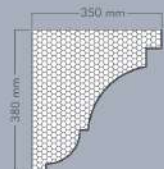

Altezza: 280 mm
Larghezza: 400 mm
Lunghezza: 1300/2000 mm

CRM-12

Misure:

Altezza: 550 mm
Larghezza: 560 mm
Lunghezza: 1300/2000 mm

CRM-08

Misure:

Altezza: 400 mm
Larghezza: 315 mm
Lunghezza: 1300/2000 mm

CRM-13

Misure:

Altezza: 370 mm
Larghezza: 500 mm
Lunghezza: 1300/2000 mm

CRM-14

Misure:

Altezza: 310 mm

Larghezza: 490 mm

Lunghezza: 1300/2000 mm

CRM-15

Misure:

Altezza: 460 mm

Larghezza: 790 mm

Lunghezza: 1300/2000 mm

CRM-16

Misure:

Altezza: 380 mm

Larghezza: 350 mm

Lunghezza: 1300/2000 mm

CRM-17

Misure:

Altezza: 500 mm

Larghezza: 380 mm

Lunghezza: 1300/2000 mm

CRM-18

Misure: