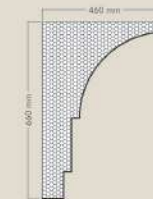

Misure:

Altezza: 200 mm
Larghezza: 310 mm
Lunghezza: 1300/2000 mm

CRS-13

Misure:

Altezza: 210 mm
Larghezza: 180 mm
Lunghezza: 1300/2000 mm

CRM-01

Misure:

Altezza: 380 mm
Larghezza: 600 mm
Lunghezza: 1300/2000 mm

CRS-14

Misure:

Altezza: 250 mm
Larghezza: 190 mm
Lunghezza: 1300/2000 mm

CRM-02

Misure:

Altezza: 380 mm
Larghezza: 600 mm
Lunghezza: 1300/2000 mm

CRS-15

Misure:

Altezza: 290 mm
Larghezza: 180 mm
Lunghezza: 1300/2000 mm

CRM-03

Misure:

Altezza: 660 mm
Larghezza: 460 mm
Lunghezza: 1300/2000 mm

CRM-04

Misure:

Altezza: 330 mm
Larghezza: 600 mm
Lunghezza: 1300/2000 mm

CRM-09

Misure:

Altezza: 160 mm
Larghezza: 450 mm
Lunghezza: 1300/2000 mm

CRM-05

Misure:

Altezza: 380 mm
Larghezza: 400 mm
Lunghezza: 1300/2000 mm

CRM-10

Misure:

Altezza: 350 mm
Larghezza: 480 mm
Lunghezza: 1300/2000 mm