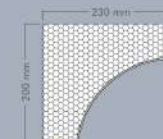

CRS-01

Misure:

Altezza: 165 mm
Larghezza: 180 mm
Lunghezza: 1300/2000 mm

CRS-06

Misure:

Altezza: 330 mm
Larghezza: 300 mm
Lunghezza: 1300/2000 mm

CRS-02

Misure:

Altezza: 205 mm
Larghezza: 300 mm
Lunghezza: 1300/2000 mm

CRS-07

Misure:

Altezza: 200 mm
Larghezza: 230 mm
Lunghezza: 1300/2000 mm

CRS-03

Misure:

Altezza: 260 mm
Larghezza: 240 mm
Lunghezza: 1300/2000 mm

CRS-08

Misure:

Altezza: 150 mm
Larghezza: 40 mm
Lunghezza: 1300/2000 mm

CRS-04

Misure:

Altezza: 310 mm
Larghezza: 310 mm
Lunghezza: 1300/2000 mm

CRS-09

Misure:

Altezza: 200 mm
Larghezza: 170 mm
Lunghezza: 1300/2000 mm

Misure:

Altezza: 160 mm
Larghezza: 450 mm
Lunghezza: 1300/2000 mm

CRM-05

Misure:

Altezza: 380 mm
Larghezza: 400 mm
Lunghezza: 1300/2000 mm

CRM-10

Misure:

Altezza: 350 mm
Larghezza: 480 mm
Lunghezza: 1300/2000 mm