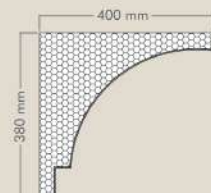

CRS-14

Misure:

Altezza: 250 mm
Larghezza: 190 mm
Lunghezza: 1300/2000 mm

CRM-02

Misure:

Altezza: 380 mm
Larghezza: 600 mm
Lunghezza: 1300/2000 mm

CRS-15

Misure:

Altezza: 290 mm
Larghezza: 180 mm
Lunghezza: 1300/2000 mm

CRM-03

Misure:

Altezza: 660 mm
Larghezza: 460 mm
Lunghezza: 1300/2000 mm

CRM-04

Misure:

Altezza: 330 mm
Larghezza: 600 mm
Lunghezza: 1300/2000 mm

CRM-09

Misure:

Altezza: 160 mm
Larghezza: 450 mm
Lunghezza: 1300/2000 mm

CRM-05

Misure:

Altezza: 380 mm
Larghezza: 400 mm
Lunghezza: 1300/2000 mm

CRM-10

Misure:

Altezza: 350 mm
Larghezza: 480 mm
Lunghezza: 1300/2000 mm

CRM-06

Misure:

Altezza: 410 mm
Larghezza: 400 mm
Lunghezza: 1300/2000 mm

CRM-11

Misure:

Altezza: 470 mm
Larghezza: 520 mm
Lunghezza: 1300/2000 mm

CRM-07

Misure: