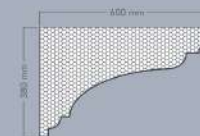

Misure:

Altezza: 200 mm
Larghezza: 310 mm
Lunghezza: 1300/2000 mm

CRS-13

Misure:

Altezza: 210 mm
Larghezza: 180 mm
Lunghezza: 1300/2000 mm

CRM-01

Misure:

Altezza: 380 mm
Larghezza: 600 mm
Lunghezza: 1300/2000 mm

CRS-14

Misure:

Altezza: 250 mm
Larghezza: 190 mm
Lunghezza: 1300/2000 mm

CRM-02

Misure:

Altezza: 380 mm
Larghezza: 600 mm
Lunghezza: 1300/2000 mm

CRS-15

Misure:

Altezza: 290 mm
Larghezza: 180 mm
Lunghezza: 1300/2000 mm

CRM-03

Misure:

Altezza: 660 mm
Larghezza: 460 mm
Lunghezza: 1300/2000 mm

CRM-04

Misure:

Altezza: 330 mm
Larghezza: 600 mm
Lunghezza: 1300/2000 mm

CRM-09

Misure:

Altezza: 160 mm
Larghezza: 450 mm
Lunghezza: 1300/2000 mm

CRM-05

Misure:

Altezza: 380 mm
Larghezza: 400 mm
Lunghezza: 1300/2000 mm

CRM-10

Misure:

Altezza: 350 mm
Larghezza: 480 mm
Lunghezza: 1300/2000 mm