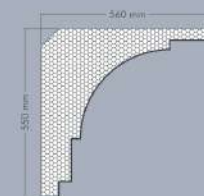

Altezza: 290 mm
Larghezza: 180 mm
Lunghezza: 1300/2000 mm

CRM-03

Misure:

Altezza: 660 mm
Larghezza: 460 mm
Lunghezza: 1300/2000 mm

CRM-04

Misure:

Altezza: 330 mm
Larghezza: 600 mm
Lunghezza: 1300/2000 mm

CRM-09

Misure:

Altezza: 160 mm
Larghezza: 450 mm
Lunghezza: 1300/2000 mm

CRM-05

Misure:

Altezza: 380 mm
Larghezza: 400 mm
Lunghezza: 1300/2000 mm

CRM-10

Misure:

Altezza: 350 mm
Larghezza: 480 mm
Lunghezza: 1300/2000 mm

CRM-06

Misure:

Altezza: 410 mm
Larghezza: 400 mm
Lunghezza: 1300/2000 mm

CRM-11

Misure:

Altezza: 470 mm
Larghezza: 520 mm
Lunghezza: 1300/2000 mm

CRM-07

Misure:

Altezza: 280 mm
Larghezza: 400 mm
Lunghezza: 1300/2000 mm

CRM-12

Misure:

Altezza: 550 mm
Larghezza: 560 mm
Lunghezza: 1300/2000 mm

CRM-08

Misure:

Altezza: 400 mm
Larghezza: 315 mm
Lunghezza: 1300/2000 mm

CRM-13