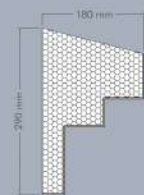

Misure:

Altezza: 200 mm
Larghezza: 310 mm
Lunghezza: 1300/2000 mm

CRS-13

Misure:

Altezza: 210 mm
Larghezza: 180 mm
Lunghezza: 1300/2000 mm

CRM-01

Misure:

Altezza: 380 mm
Larghezza: 600 mm
Lunghezza: 1300/2000 mm

CRS-14

Misure:

Altezza: 250 mm
Larghezza: 190 mm
Lunghezza: 1300/2000 mm

CRM-02

Misure:

Altezza: 380 mm
Larghezza: 600 mm
Lunghezza: 1300/2000 mm

CRS-15

Misure:

Altezza: 290 mm
Larghezza: 180 mm
Lunghezza: 1300/2000 mm

CRM-03

Misure:

Altezza: 660 mm
Larghezza: 460 mm
Lunghezza: 1300/2000 mm

CRM-04

Misure:

Altezza: 330 mm
Larghezza: 600 mm
Lunghezza: 1300/2000 mm

CRM-09

Misure:

Altezza: 160 mm
Larghezza: 450 mm
Lunghezza: 1300/2000 mm

CRM-05

Misure:

Altezza: 380 mm
Larghezza: 400 mm
Lunghezza: 1300/2000 mm

CRM-10

Misure:

Altezza: 350 mm
Larghezza: 480 mm
Lunghezza: 1300/2000 mm