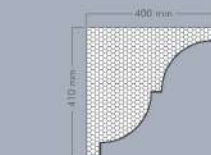

Altezza: 290 mm
Larghezza: 180 mm
Lunghezza: 1300/2000 mm

CRM-03

Misure:

Altezza: 660 mm
Larghezza: 460 mm
Lunghezza: 1300/2000 mm

CRM-04

Misure:

Altezza: 330 mm
Larghezza: 600 mm
Lunghezza: 1300/2000 mm

CRM-09

Misure:

Altezza: 160 mm
Larghezza: 450 mm
Lunghezza: 1300/2000 mm

CRM-05

Misure:

Altezza: 380 mm
Larghezza: 400 mm
Lunghezza: 1300/2000 mm

CRM-10

Misure:

Altezza: 350 mm
Larghezza: 480 mm
Lunghezza: 1300/2000 mm

CRM-06

Misure:

Altezza: 410 mm
Larghezza: 400 mm
Lunghezza: 1300/2000 mm

CRM-11

Misure:

Altezza: 470 mm
Larghezza: 520 mm
Lunghezza: 1300/2000 mm

CRM-07

Misure:

Altezza: 280 mm
Larghezza: 400 mm
Lunghezza: 1300/2000 mm

CRM-12

Misure:

Altezza: 550 mm
Larghezza: 560 mm
Lunghezza: 1300/2000 mm

CRM-08

Misure:

Altezza: 400 mm
Larghezza: 315 mm
Lunghezza: 1300/2000 mm

CRM-13