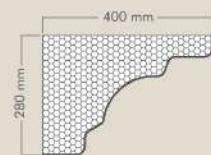

Altezza: 290 mm
Larghezza: 180 mm
Lunghezza: 1300/2000 mm

CRM-03

Misure:

Altezza: 660 mm
Larghezza: 460 mm
Lunghezza: 1300/2000 mm

CRM-04

Misure:

Altezza: 330 mm
Larghezza: 600 mm
Lunghezza: 1300/2000 mm

CRM-09

Misure:

Altezza: 160 mm
Larghezza: 450 mm
Lunghezza: 1300/2000 mm

CRM-05

Misure:

Altezza: 380 mm
Larghezza: 400 mm
Lunghezza: 1300/2000 mm

CRM-10

Misure:

Altezza: 350 mm
Larghezza: 480 mm
Lunghezza: 1300/2000 mm

CRM-06

Misure:

Altezza: 410 mm
Larghezza: 400 mm
Lunghezza: 1300/2000 mm

CRM-11

Misure:

Altezza: 470 mm
Larghezza: 520 mm
Lunghezza: 1300/2000 mm

CRM-07

Misure:

Altezza: 280 mm
Larghezza: 400 mm
Lunghezza: 1300/2000 mm

CRM-12

Misure:

Altezza: 550 mm
Larghezza: 560 mm
Lunghezza: 1300/2000 mm

CRM-08

Misure:

Altezza: 400 mm
Larghezza: 315 mm
Lunghezza: 1300/2000 mm

CRM-13