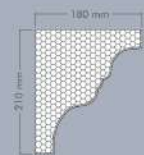

Altezza: 100 mm
Larghezza: 30 mm
Lunghezza: 1300/2000 mm

CRS-16

Misure:

Altezza: 170 mm
Larghezza: 170 mm
Lunghezza: 1300/2000 mm

CRS-12

Misure:

Altezza: 140 mm
Larghezza: 200 mm
Lunghezza: 1300/2000 mm

CRS-17

Misure:

Altezza: 200 mm
Larghezza: 310 mm
Lunghezza: 1300/2000 mm

CRS-13

Misure:

Altezza: 210 mm
Larghezza: 180 mm
Lunghezza: 1300/2000 mm

CRM-01

Misure:

Altezza: 380 mm
Larghezza: 600 mm
Lunghezza: 1300/2000 mm

CRS-14

Misure:

Altezza: 250 mm
Larghezza: 190 mm
Lunghezza: 1300/2000 mm

CRM-02

Misure:

Altezza: 380 mm
Larghezza: 600 mm
Lunghezza: 1300/2000 mm

CRS-15

Misure:

Altezza: 290 mm
Larghezza: 180 mm
Lunghezza: 1300/2000 mm

CRM-03

Misure:

Altezza: 660 mm
Larghezza: 460 mm
Lunghezza: 1300/2000 mm

CRM-04

Misure:

Altezza: 330 mm
Larghezza: 600 mm
Lunghezza: 1300/2000 mm

CRM-09