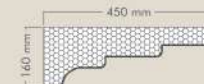

Misure:

Altezza: 200 mm
Larghezza: 310 mm
Lunghezza: 1300/2000 mm

CRS-13

Misure:

Altezza: 210 mm
Larghezza: 180 mm
Lunghezza: 1300/2000 mm

CRM-01

Misure:

Altezza: 380 mm
Larghezza: 600 mm
Lunghezza: 1300/2000 mm

CRS-14

Misure:

Altezza: 250 mm
Larghezza: 190 mm
Lunghezza: 1300/2000 mm

CRM-02

Misure:

Altezza: 380 mm
Larghezza: 600 mm
Lunghezza: 1300/2000 mm

CRS-15

Misure:

Altezza: 290 mm
Larghezza: 180 mm
Lunghezza: 1300/2000 mm

CRM-03

Misure:

Altezza: 660 mm
Larghezza: 460 mm
Lunghezza: 1300/2000 mm

CRM-04

Misure:

Altezza: 330 mm
Larghezza: 600 mm
Lunghezza: 1300/2000 mm

CRM-09

Misure:

Altezza: 160 mm
Larghezza: 450 mm
Lunghezza: 1300/2000 mm

CRM-05

Misure:

Altezza: 380 mm
Larghezza: 400 mm
Lunghezza: 1300/2000 mm

CRM-10

Misure:

Altezza: 350 mm
Larghezza: 480 mm
Lunghezza: 1300/2000 mm