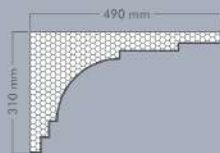

Altezza: 280 mm
Larghezza: 400 mm
Lunghezza: 1300/2000 mm

CRM-12

Misure:

Altezza: 550 mm
Larghezza: 560 mm
Lunghezza: 1300/2000 mm

CRM-08

Misure:

Altezza: 400 mm
Larghezza: 315 mm
Lunghezza: 1300/2000 mm

CRM-13

Misure:

Altezza: 370 mm
Larghezza: 500 mm
Lunghezza: 1300/2000 mm

CRM-14

Misure:

Altezza: 310 mm

Larghezza: 490 mm

Lunghezza: 1300/2000 mm

CRM-15

Misure:

Altezza: 460 mm

Larghezza: 790 mm

Lunghezza: 1300/2000 mm

CRM-16

Misure:

Altezza: 380 mm

Larghezza: 350 mm