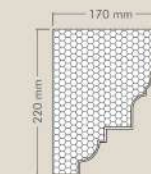

CRS-01

Misure:

Altezza: 165 mm
Larghezza: 180 mm
Lunghezza: 1300/2000 mm

CRS-06

Misure:

Altezza: 330 mm
Larghezza: 300 mm
Lunghezza: 1300/2000 mm

CRS-02

Misure:

Altezza: 205 mm
Larghezza: 300 mm
Lunghezza: 1300/2000 mm

CRS-07

Misure:

Altezza: 200 mm
Larghezza: 230 mm
Lunghezza: 1300/2000 mm

CRS-03

Misure:

Altezza: 260 mm
Larghezza: 240 mm
Lunghezza: 1300/2000 mm

CRS-08

Misure:

Altezza: 150 mm
Larghezza: 40 mm
Lunghezza: 1300/2000 mm

CRS-04

Misure:

Altezza: 310 mm
Larghezza: 310 mm
Lunghezza: 1300/2000 mm

CRS-09

Misure:

Altezza: 200 mm
Larghezza: 170 mm
Lunghezza: 1300/2000 mm

Misure:

Altezza: 460 mm

Larghezza: 790 mm

Lunghezza: 1300/2000 mm

CRM-16

Misure:

Altezza: 380 mm

Larghezza: 350 mm