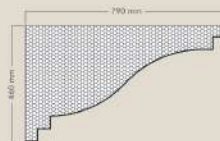

Altezza: 280 mm
Larghezza: 400 mm
Lunghezza: 1300/2000 mm

CRM-12

Misure:

Altezza: 550 mm
Larghezza: 560 mm
Lunghezza: 1300/2000 mm

CRM-08

Misure:

Altezza: 400 mm
Larghezza: 315 mm
Lunghezza: 1300/2000 mm

CRM-13

Misure:

Altezza: 370 mm
Larghezza: 500 mm
Lunghezza: 1300/2000 mm

CRM-14

Misure:

Altezza: 310 mm

Larghezza: 490 mm

Lunghezza: 1300/2000 mm

CRM-15

Misure:

Altezza: 460 mm

Larghezza: 790 mm

Lunghezza: 1300/2000 mm

CRM-16

Misure:

Altezza: 380 mm

Larghezza: 350 mm